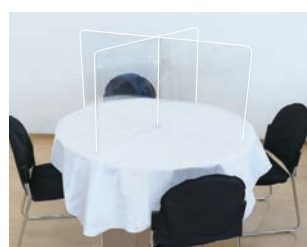

組立簡単!

コーナー用固定パーツに差し込むだけなので、誰でも簡単に組み立てられます。

品番 051737
長方形タイプ

(税込)
¥5,280
¥4,800(税別)

両面保護フィルム付

パネル(550×550×2mm)×2、パネル(350×550×2mm)×2、コーナー用固定パーツ×6 ●包装形態/PP袋

品番 051738
正方形タイプ

(税込)
¥6,160
¥5,600(税別)

両面保護フィルム付

パネル(550×550×2mm)×4、コーナー用固定パーツ×6 ●包装形態/PP袋

組み合わせ自由なパーテーション

L字型のパーテーションが2組入っているの、カウンターテーブルに並べての設置だけでなく4人掛けの正方形や丸テーブルの中央に組み合わせ設置することもできます。

L字型に横に並べて設置

十字型に組み合わせて設置

製品の仕様

角丸加工