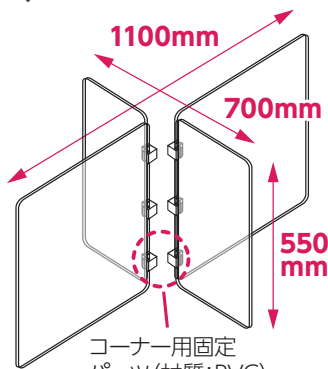

L字・十字選べる 2種類の使い方

テーブルの形に合わせた
置き方が選べる!

組立
簡単

拡張
OK

アルコール消毒・
洗剤拭き取りOK!

飛沫防止L字型卓上パーテーション

(税込)
¥5,280~
¥4,800(税別)

2mm厚
高透明度
PET製

組立簡単!

コーナー用固定パーツに差し込むだけなので、誰でも簡単に組み立てられます。

品番 051737
長方形タイプ

(税込)
¥5,280
¥4,800(税別)

両面保護フィルム付

パネル(550×550×2mm)×2、パネル(350×550×2mm)×2、コーナー用固定パーツ×6 ●包装形態/PP袋

品番 051738
正方形タイプ

(税込)
¥6,160
¥5,600(税別)

両面保護フィルム付

パネル(550×550×2mm)×4、コーナー用固定パーツ×6 ●包装形態/PP袋

組み合わせ自由なパーテーション

L字型のパーテーションが2組入っているの、カウンターテーブルに並べての設置だけでなく4人掛けの正方形や丸テーブルの中央に組み合わせ設置することもできます。

L字型に横に並べて設置

十字型に組み合わせて設置

製品の仕様

角丸加工

ケガ防止のため角を丸くしています。

省スペース!
重ねて収納可能