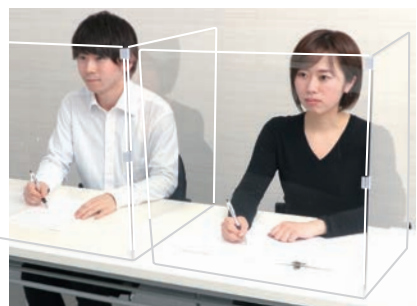

両面保護フィルム付

パネル(550×550×2mm)×4、コーナー用固定パーツ×6 ●包装形態/PP袋

組み合わせ自由なパーテーション

L字型のパーテーションが2組入っているの、カウンターテーブルに並べての設置だけでなく4人掛けの正方形や丸テーブルの中央に組み合わせ設置することもできます。

L字型に横に並べて設置

十字型に組み合わせて設置

製品の仕様

角丸加工

ケガ防止のため角を丸くしています。

省スペース!
重ねて収納可能