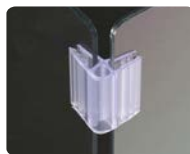

L字・十字選べる 2種類の使い方

テーブルの形に合わせた
置き方が選べる!

組立
簡単

拡張
OK

アルコール消毒・
洗剤拭き取りOK!

飛沫防止L字型卓上パーテーション

(税込)
¥5,280~
¥4,800(税別)

2mm厚
高透明度
PET製

組立簡単!

コーナー用固定パーツに差し込むだけなので、誰でも簡単に組み立てられます。

品番 051737
長方形タイプ

(税込)
¥5,280
¥4,800(税別)

両面保護フィルム付

パネル(550×550×2mm)×2、パネル(350×550×2mm)×2、コーナー用固定パーツ×6 ●包装形態/PP袋

品番 051738
正方形タイプ

(税込)
¥6,160
¥5,600(税別)

両面保護フィルム付

パネル(550×550×2mm)×4、コーナー用固定パーツ×6 ●包装形態/PP袋

組み合わせ自由なパーテーション

L字型のパーテーションが2組入っているの、カウンターテーブルに並べての設置だけでなく4人掛けの正方形や丸テーブルの中央に組み合わせ設置することもできます。

L字型に横に並べて設置

十字型に組み合わせて設置

製品の仕様

角丸加工