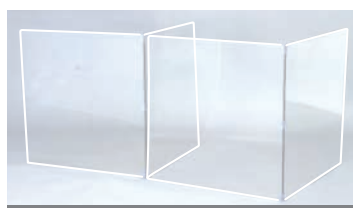

組立簡単!

コーナー用固定パーツに差し込むだけなので、誰でも簡単に組み立てられます。

品番 051737
長方形タイプ

(税込)
¥5,280
¥4,800(税別)

両面保護フィルム付

パネル(550×550×2mm)×2、パネル(350×550×2mm)×2、コーナー用固定パーツ×6 ●包装形態/PP袋

品番 051738
正方形タイプ

(税込)
¥6,160
¥5,600(税別)

両面保護フィルム付

パネル(550×550×2mm)×4、コーナー用固定パーツ×6 ●包装形態/PP袋

組み合わせ自由なパーテーション

L字型のパーテーションが2組入っているの、カウンターテーブルに並べての設置だけでなく4人掛けの正方形や丸テーブルの中央に組み合わせ設置することもできます。

L字型に横に並べて設置

十字型に組み合わせて設置

製品の仕様

角丸加工