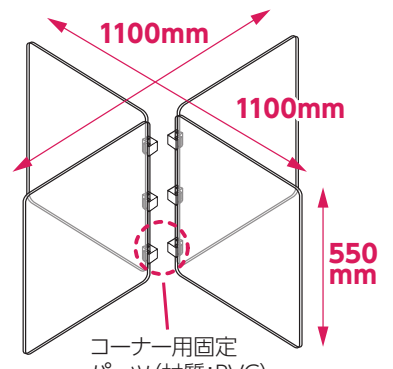

組立簡単!

コーナー用固定パーツに差し込むだけなので、誰でも簡単に組み立てられます。

品番 051737
長方形タイプ

(税込)
¥5,280
¥4,800(税別)

両面保護フィルム付

パネル(550×550×2mm)×2、パネル(350×550×2mm)×2、コーナー用固定パーツ×6 ●包装形態/PP袋

品番 051738
正方形タイプ

(税込)
¥6,160
¥5,600(税別)

両面保護フィルム付

パネル(550×550×2mm)×4、コーナー用固定パーツ×6 ●包装形態/PP袋

組み合わせ自由なパーテーション

L字型のパーテーションが2組入っているの、カウンターテーブルに並べての設置だけでなく4人掛けの正方形や丸テーブルの中央に組み合わせ設置することもできます。

L字型に横に並べて設置

十字型に組み合わせて設置

製品の仕様

角丸加工