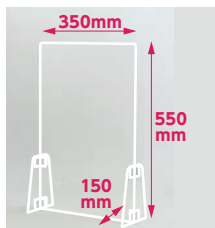

2mm厚
高透明度
PET製

横付けパネルスタンドの特長

パネルと一体化できるので
持ち運びが簡単

従来のパーテーションの
補強パーツとしても使用可能

横長・大きいパーテーション
※飛沫防止パネルパーテーションセット
特大使用 (P.3参照)

十字型パーテーション
※十字型卓上パーテーション 長方形
タイプ使用 (P.6参照)

製品の仕様
角丸加工

ケガ防止のため角を丸く
しています。

品番 051705 特大

(税込)
¥2,970
¥2,700 (税別)

両面保護フィルム付

パネル(850×550×2mm)×1、横付けパネル
スタンド×2 ●包装形態/PP袋

品番 051704 大

(税込)
¥2,200
¥2,000 (税別)

両面保護フィルム付

パネル(550×550×2mm)×1、横付け
パネルスタンド×2 ●包装形態/PP袋

¥350 (税別)

スタンド(150×180mm)×1、T字型パーツ×2
※厚さ2~4mmのパネルに対応
しています。

パネルとスタンドを
3カ所ですっかり固定

持ち運び簡単!

安定感UP!