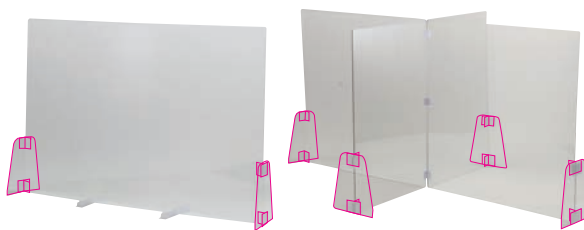

安定感のある 新パーテーション セット

組立
簡単

拡張
OK

アルコール消毒・
洗剤拭き取りOK!

横から
ガッチリ
固定!

横付けパネル
パーテーションセット

(税込)
¥1,760~

¥1,600 (税別)

2mm厚
高透明度
PET製

横付けパネルスタンドの特長

パネルと一体化できるので
持ち運びが簡単

従来のパーテーションの
補強パーツとしても使用可能

横長・大きいパーテーション
※飛沫防止パネルパーテーションセット
特大使用 (P.3参照)

十字型パーテーション
※十字型卓上パーテーション 長方形
タイプ使用 (P.6参照)

製品の仕様
角丸加工

ケガ防止のため角を丸く
しています。

品番 051705 特大

(税込)
¥2,970
¥2,700 (税別)

両面保護フィルム付

パネル(850×550×2mm)×1、横付けパネル
スタンド×2 ●包装形態/PP袋

品番 051704 大

(税込)
¥2,200
¥2,000 (税別)

両面保護フィルム付

パネル(550×550×2mm)×1、横付け
パネルスタンド×2 ●包装形態/PP袋

¥350 (税別)

スタンド(150×180mm)×1、T字型パーツ×2
※厚さ2~4mmのパネルに対応
しています。

パネルとスタンドを
3カ所ですっかり固定

持ち運び簡単!

安定感UP!