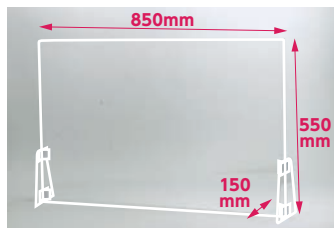

2mm厚
高透明度
PET製

横付けパネルスタンドの特長

パネルと一体化できるので
持ち運びが簡単

従来のパーテーションの
補強パーツとしても使用可能

横長・大きいパーテーション
※飛沫防止パネルパーテーションセット
特大使用 (P.3参照)

十字型パーテーション
※十字型卓上パーテーション 長方形
タイプ使用 (P.6参照)

製品の仕様
角丸加工

ケガ防止のため角を丸く
しています。

品番 051705 特大

(税込)
¥2,970
¥2,700 (税別)

両面保護フィルム付

パネル(850×550×2mm)×1、横付けパネル
スタンド×2 ●包装形態/PP袋

品番 051704 大

(税込)
¥2,200
¥2,000 (税別)

両面保護フィルム付

パネル(550×550×2mm)×1、横付け
パネルスタンド×2 ●包装形態/PP袋

¥350 (税別)

スタンド(150×180mm)×1、T字型パーツ×2
※厚さ2~4mmのパネルに対応
しています。

パネルとスタンドを
3カ所ですっかり固定

持ち運び簡単!

安定感UP!