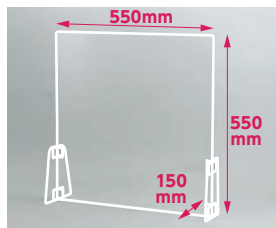

2mm厚
高透明度
PET製

横付けパネルスタンドの特長

パネルと一体化できるので
持ち運びが簡単

従来のパーテーションの
補強パーツとしても使用可能

横長・大きいパーテーション
※飛沫防止パネルパーテーションセット
特大使用 (P.3参照)

十字型パーテーション
※十字型卓上パーテーション 長方形
タイプ使用 (P.6参照)

製品の仕様
角丸加工

ケガ防止のため角を丸く
しています。

品番 051705 特大

(税込)
¥2,970
¥2,700 (税別)

両面保護フィルム付

パネル(850×550×2mm)×1、横付けパネル
スタンド×2 ●包装形態/PP袋

品番 051704 大

(税込)
¥2,200
¥2,000 (税別)

両面保護フィルム付

パネル(550×550×2mm)×1、横付け
パネルスタンド×2 ●包装形態/PP袋

¥350 (税別)

スタンド(150×180mm)×1、T字型パーツ×2
※厚さ2~4mmのパネルに対応
しています。

パネルとスタンドを
3カ所ですっかり固定

持ち運び簡単!

安定感UP!